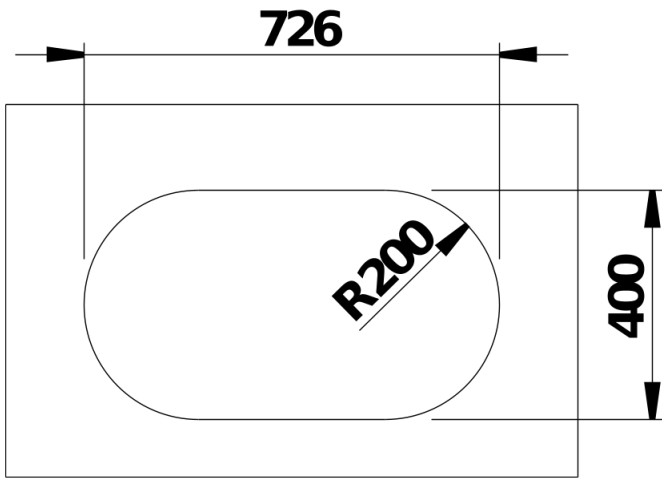

Product information sheet OOVALON 700-U

Item no. 527990

Benefit

- Excelente diseño de fregadero ovalado sin renunciar a la funcionalidad
- La cubierta del desagüe («CapFlow») llama la atención y proporciona un drenaje ideal
- La rejilla se instala fácilmente, se utiliza como nivel de trabajo adicional y es apta para lavavajillas.
- Fácil organización de los productos BLANCO UNIT bajo el fregadero gracias al desagüe lateral
- Disponible en dos colores exclusivos de BLANCO OOVALON: «negro místico» y «blanco nube».
- Fabricado en Velgranit, un material patentado de BLANCO, resistente, duradero y fácil de limpiar.

Colours

Available colours
cloud white

VELGRANIT cloud white

Planning information

- Accesorios OOVALON, incluidos los componentes de drenaje, debe pedirse por separado.

Cuando se instala con BLANCO CHOICE, verifique la posición de la conexión de suministro de agua para evitar la colisión de los tubos.
Las dimensiones y los dibujos detallados relacionados con el modelo están disponibles en www.blanco.com.

Scope of supply

- CapFlow en Velgranit en color adaptado al color del fregadero.

Details

Top view

Cut-out

Front view

Side view