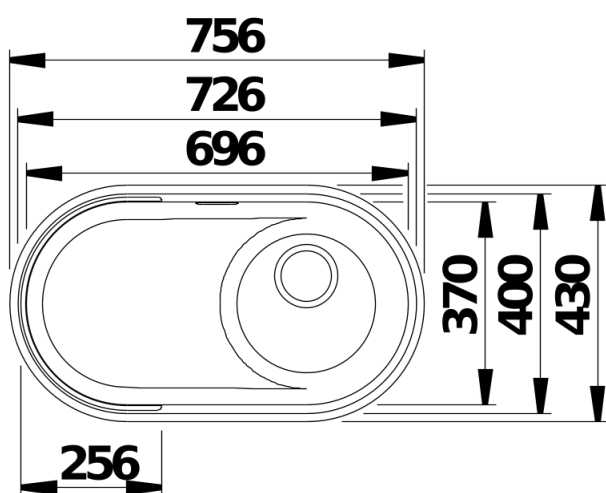

Product information sheet OOVALON 700-U

Item no. 527990

Benefit

- Excelente diseño de fregadero ovalado sin renunciar a la funcionalidad
- La cubierta del desagüe («CapFlow») llama la atención y proporciona un drenaje ideal
- La rejilla se instala fácilmente, se utiliza como nivel de trabajo adicional y es apta para lavavajillas.
- Fácil organización de los productos BLANCO UNIT bajo el fregadero gracias al desagüe lateral
- Disponible en dos colores exclusivos de BLANCO OOVALON: «negro místico» y «blanco nube».
- Fabricado en Velgranit, un material patentado de BLANCO, resistente, duradero y fácil de limpiar.

Colours

Available colours
cloud white

VELGRANIT cloud white

Planning information

- Accesorios OOVALON, incluidos los componentes de drenaje, debe pedirse por separado.

Cuando se instala con BLANCO CHOICE, verifique la posición de la conexión de suministro de agua para evitar la colisión de los tubos.
Las dimensiones y los dibujos detallados relacionados con el modelo están disponibles en www.blanco.com.

Scope of supply

- CapFlow en Velgranit en color adaptado al color del fregadero.

Details

Top view

Cut-out

Front view

Side view