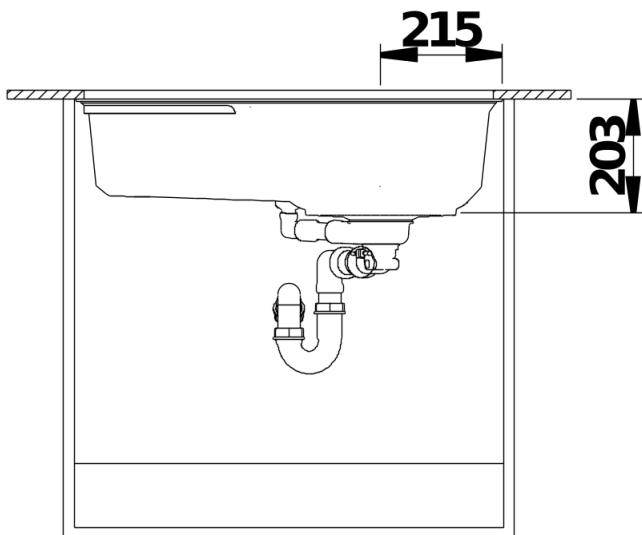

Product information sheet OOVALON 700-U

Item no. 527990

Benefit

- Excelente diseño de fregadero ovalado sin renunciar a la funcionalidad
- La cubierta del desagüe («CapFlow») llama la atención y proporciona un drenaje ideal
- La rejilla se instala fácilmente, se utiliza como nivel de trabajo adicional y es apta para lavavajillas.
- Fácil organización de los productos BLANCO UNIT bajo el fregadero gracias al desagüe lateral
- Disponible en dos colores exclusivos de BLANCO OOVALON: «negro místico» y «blanco nube».
- Fabricado en Velgranit, un material patentado de BLANCO, resistente, duradero y fácil de limpiar.

Colours

Available colours
cloud white

VELGRANIT cloud white

Planning information

- Accesorios OOVALON, incluidos los componentes de drenaje, debe pedirse por separado.

Cuando se instala con BLANCO CHOICE, verifique la posición de la conexión de suministro de agua para evitar la colisión de los tubos.
Las dimensiones y los dibujos detallados relacionados con el modelo están disponibles en www.blanco.com.

Scope of supply

- CapFlow en Velgranit en color adaptado al color del fregadero.

Details

Top view

Cut-out

Front view

Side view