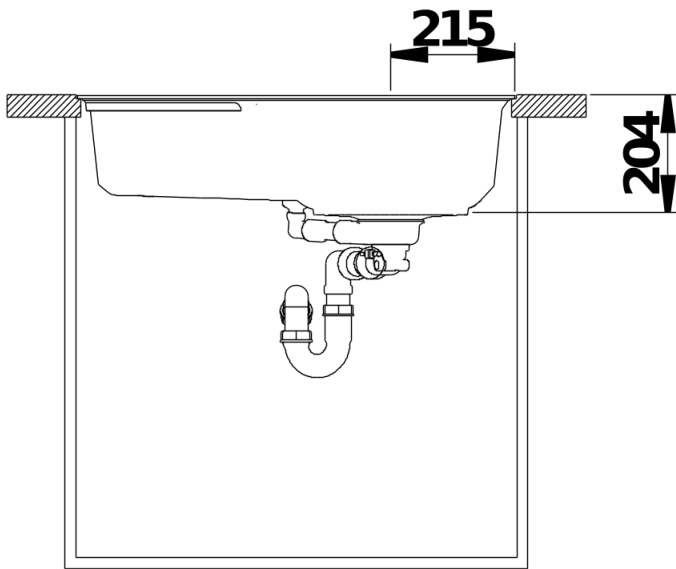

Product information sheet OOVALON 700-IF

Item no. 527992

Benefit

- Excelente diseño de fregadero ovalado sin renunciar a la funcionalidad
- La cubierta del desagüe («CapFlow») llama la atención y proporciona un drenaje ideal
- La rejilla se instala fácilmente, se utiliza como nivel de trabajo adicional y es apta para lavavajillas.
- Fácil organización de los productos BLANCO UNIT bajo el fregadero gracias al desagüe lateral
- Disponible en dos colores exclusivos de BLANCO OOVALON: «negro místico» y «blanco nube».
- Fabricado en Velgranit, un material patentado de BLANCO, resistente, duradero y fácil de limpiar.

Colours

Available colours
cloud white

VELGRANIT cloud white

Planning information

- Accesorios OOVALON, incluidos los componentes de drenaje, debe pedirse por separado.

Cuando se instala con BLANCO CHOICE, verifique la posición de la conexión de suministro de agua para evitar la colisión de los tubos.
Las dimensiones y los dibujos detallados relacionados con el modelo están disponibles en www.blanco.com.

Scope of supply

- CapFlow en Velgranit en color adaptado al color del fregadero.

Details

Top view

Cut-out

Front view

Side view