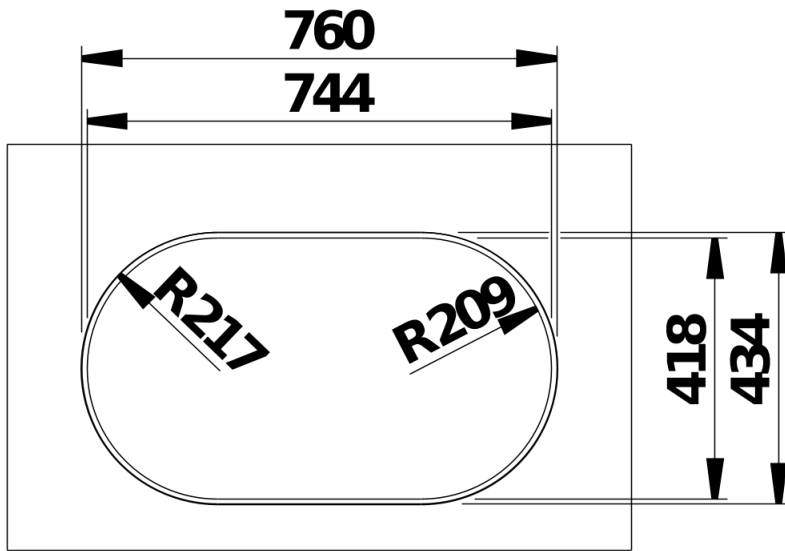

Product information sheet OOVALON 700-IF

Item no. 527992

Benefit

- Excelente diseño de fregadero ovalado sin renunciar a la funcionalidad
- La cubierta del desagüe («CapFlow») llama la atención y proporciona un drenaje ideal
- La rejilla se instala fácilmente, se utiliza como nivel de trabajo adicional y es apta para lavavajillas.
- Fácil organización de los productos BLANCO UNIT bajo el fregadero gracias al desagüe lateral
- Disponible en dos colores exclusivos de BLANCO OOVALON: «negro místico» y «blanco nube».
- Fabricado en Velgranit, un material patentado de BLANCO, resistente, duradero y fácil de limpiar.

Colours

Available colours
cloud white

VELGRANIT cloud white

Planning information

- Accesorios OOVALON, incluidos los componentes de drenaje, debe pedirse por separado.

Cuando se instala con BLANCO CHOICE, verifique la posición de la conexión de suministro de agua para evitar la colisión de los tubos.
Las dimensiones y los dibujos detallados relacionados con el modelo están disponibles en www.blanco.com.

Scope of supply

- CapFlow en Velgranit en color adaptado al color del fregadero.

Details

Top view

Cut-out

Front view

Side view