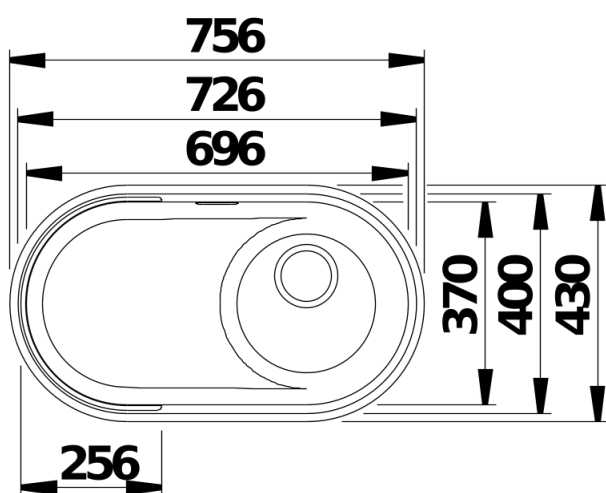

Product information sheet OOVALON 700-IF

Item no. 527992

Benefit

- Excelente diseño de fregadero ovalado sin renunciar a la funcionalidad
- La cubierta del desagüe («CapFlow») llama la atención y proporciona un drenaje ideal
- La rejilla se instala fácilmente, se utiliza como nivel de trabajo adicional y es apta para lavavajillas.
- Fácil organización de los productos BLANCO UNIT bajo el fregadero gracias al desagüe lateral
- Disponible en dos colores exclusivos de BLANCO OOVALON: «negro místico» y «blanco nube».
- Fabricado en Velgranit, un material patentado de BLANCO, resistente, duradero y fácil de limpiar.

Colours

Available colours
cloud white

VELGRANIT cloud white

Planning information

- Accesorios OOVALON, incluidos los componentes de drenaje, debe pedirse por separado.

Cuando se instala con BLANCO CHOICE, verifique la posición de la conexión de suministro de agua para evitar la colisión de los tubos.
Las dimensiones y los dibujos detallados relacionados con el modelo están disponibles en www.blanco.com.

Scope of supply

- CapFlow en Velgranit en color adaptado al color del fregadero.

Details

Top view

Cut-out

Front view

Side view