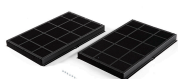

Accesorios de instalación

Kit instalación motor disociado

- 245999 Motor intermedio
- 445999 Motor de fachada
- 745999 Motor de tejado 48,8 cm, 1.150 m³/h
- 755999 Motor de tejado con silenciador integrado 78,4 cm, 1.145 m³/h

Extensión cable eléctrico motor

- 700092 Extensión cable para motores a distancia (5m)

Accesorios

Kit de recirculación

850400

Kit filtro monoblock directo para Novy Maxi Pureline