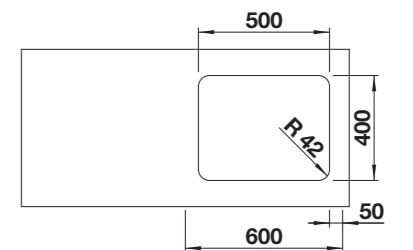

RECOMENDACIÓN / RECOMENDAÇÃO

SELECT II 60/2

Sistema de desperdicios / Sistema de desperdícios

600 mm Armario soporte / Armário

Bajo encimera / Sob o tampo

InFino válvula manual / InFino válvula manual

Profundidad cubeta / Profundidade da cuba: 185 mm