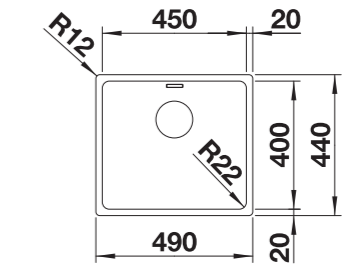

Profundidad cubeta / Profundidade da cuba: 190 mm