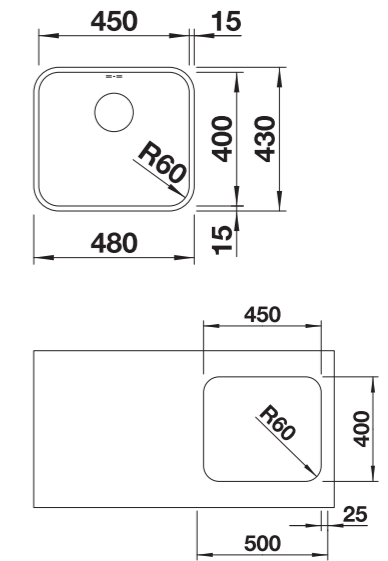

SIN CAÑO EXTRAÍBLE SEM CHUVEIRO EXTRAÍVEL				CON CAÑO EXTRAÍBLE COM CHUVEIRO EXTRAÍVEL			
MIDA	MILA	MILA	LANORA	MIDA-S	MILA-S	MILA-S	LINUS-S
cromado cromado	cromado cromado	negro mate preto mate	acero inox. cepillado aço inox. escovado	cromado cromado	cromado cromado	negro mate preto mate	cromado cromado

SUPRA 450-U Includido en el suministro: Juego de válvulas con tapón-filtro de 3 ½", sin válvula automática y material de fijación.
Incluído: Conjunto de válvulas InFino com filtro de 3 ½", sem válvula automática, tubos salva-espazo e material de fixação.

Acero inoxidable semibrilho / Aço inoxidável semibrilho	2101	2102	2122	2104	2108	2103	2123	2106
PVP SIN IVA / PVP SEM IVA	340,00 €	341,00 €	386,00 €	405,00 €	415,00 €	411,00 €	457,00 €	504,00 €

RECOMENDACIÓN / RECOMENDAÇÃO **FLEXON II 50/2**

Sistema de desperdicios / Sistema de desperdícios

500 mm Armario soporte / Armário

Bajo encimera / Sob o tampo

Profundidad cubeta / Profundidade da cuba: 175 mm