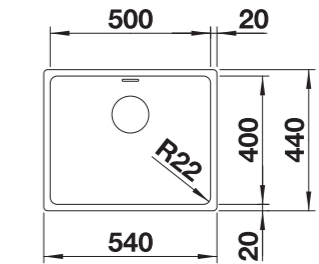

Profundidad cubeta / Profundidade da cuba: 190 mm