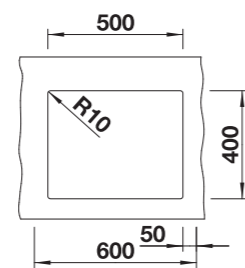

SIN CAÑO EXTRAÍBLE SEM CHUVEIRO EXTRAÍVEL		CON CAÑO EXTRAÍBLE COM CHUVEIRO EXTRAÍVEL				
MIDA	MILA	FONTAS-S II	MIDA-S	MILA-S	LINUS-S	LINUS-S
cromado cromado	cromado cromado	cromado cromado	cromado cromado	cromado cromado	cromado cromado	Look Silgranit Look Silgranit

SUBLINE 500-U Includido en el suministro: Juego de válvulas con tapón-filtro InFino de 3 y ½".
Includido: Conjunto de válvulas InFino con filtro de 3 ½".

● negro / preto	5903	5905	5913	5904	5906	5902	4015
● antracita / antracite	5501	5502	5513	5504	5503	5506	4011
● blanco suave / branco suave	5827	5826	5824	5825	5821	5823	4022
● blanco / branco	5801	5802	5813	5804	5803	5806	4013
● tartufo / tartufo	5701	5702	5713	5704	5703	5706	4014
PVP SIN IVA / PVP SEM IVA	591,00 €	592,00 €	907,00 €	666,00 €	662,00 €	755,00 €	827,00 €

RECOMENDACIÓN / RECOMENDAÇÃO **SELECT II 60/2**

Sistema de desperdicios / Sistema de desperdícios

Profundidad cubeta / Profundidade da cuba: 190 mm

600 mm Armario soporte / Armário

Bajo encimera / Sob o tampo

InFino válvula manual / InFino válvula manual