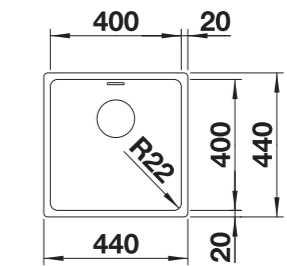

Profundidad cubeta / Profundidade da cuba: 190 mm