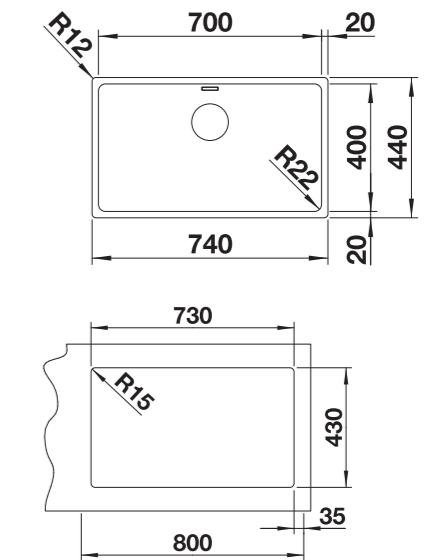

RECOMENDACIÓN /  
RECOMENDAÇÃO

Sistema de desperdicios /  
Sistema de desperdícios

800 mm  
Armario soporte /  
Armário

Borde plano IF /  
Perfil liso

InFino válvula manual /  
InFino válvula manual

Profundidad cubeta / Profundidade da cuba: 190 mm