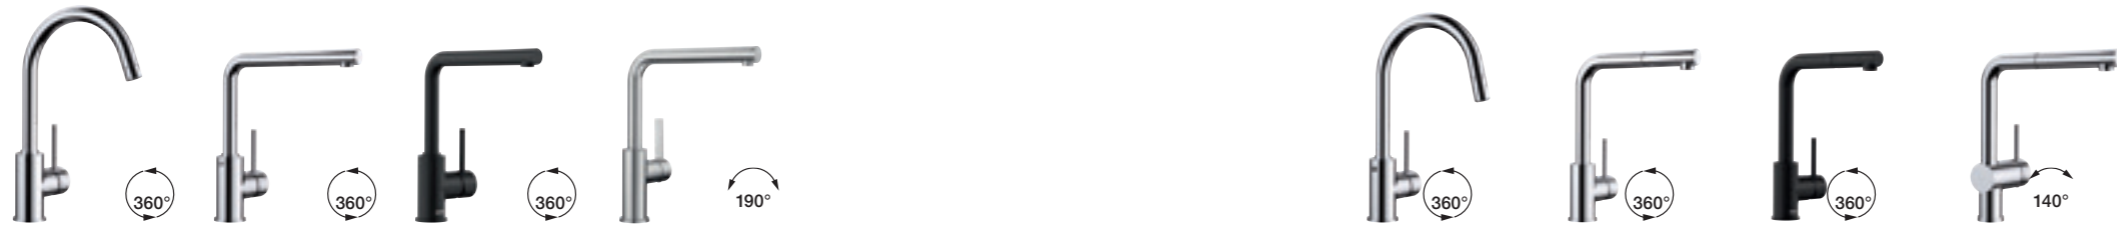

SUPRA 450-U

ACERO INOXIDABLE SEMIBRILLO / AÇO INOXIDÁVEL SEMIBRILHO

- Programa variado con múltiples posibilidades de combinación
- Óptima ubicación del rebosadero
- Marco plano para facilitar el montaje
- Programa variado com múltiplas possibilidades de combinação
- Ótima colocação do ralo
- Borda plana para facilitar a instalação