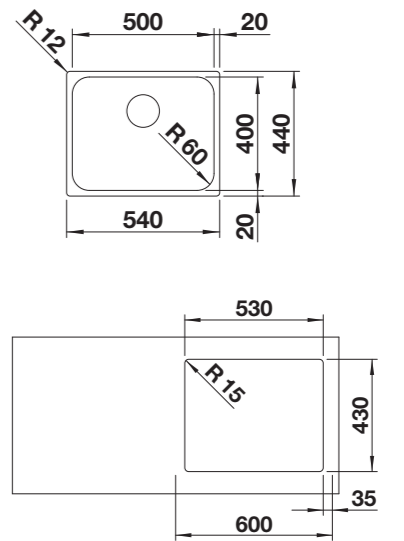

Sistema de desperdicios / Sistema de desperdícios

600 mm Armario soporte / Armário

Borde plano IF / Perfil liso

Profundidad cubeta / Profundidade da cuba: 175 mm