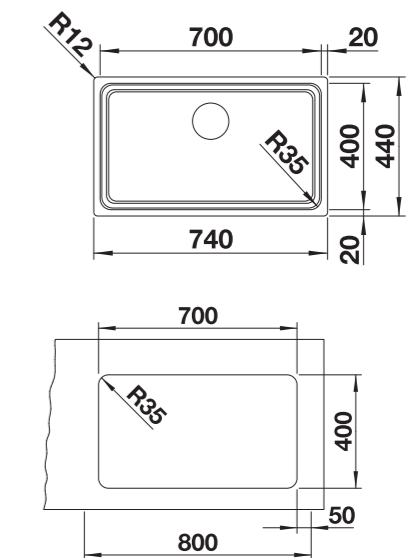

Profundidad cubeta / Profundidade da cuba: 190 mm

ANDANO 700-U  
MILA

CANDOR-S

FLEXON II LOW  
80/3