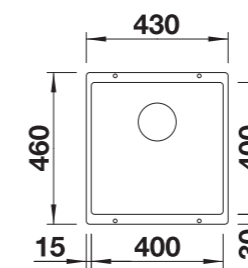

SIN CAÑO EXTRAÍBLE SEM CHUVEIRO EXTRAÍVEL		CON CAÑO EXTRAÍBLE COM CHUVEIRO EXTRAÍVEL				
MIDA	MILA	FONTAS-S II	MIDA-S	MILA-S	LINUS-S	LINUS-S
cromado cromado	cromado cromado	cromado cromado	cromado cromado	cromado cromado	cromado cromado	Look Silgranit Look Silgranit

SUBLINE 400-U Includido en el suministro: Juego de válvulas con tapón-filtro InFino de 3 y ½".
Includido: Conjunto de válvulas InFino con filtro de 3 ½".

● negro / preto	5404	5406	5413	5405	5401	5403	4010
● antracita / antracite	5001	5003	5013	5008	5004	5006	4006
● blanco suave / branco suave	5327	5326	5324	5325	5321	5323	4021
● blanco / branco	5301	5303	5313	5308	5304	5306	4008
● tartufo / tartufo	5201	5203	5213	5208	5204	5206	4009
PVP SIN IVA / PVP SEM IVA	550,00 €	551,00 €	866,00 €	625,00 €	621,00 €	714,00 €	786,00 €

RECOMENDACIÓN / RECOMENDAÇÃO **SELECT II 50/2**

Sistema de desperdicios / Sistema de desperdícios

Profundidad cubeta / Profundidade da cuba: 190 mm

500 mm Armario soporte / Armário

Bajo encimera / Sob o tampo

InFino válvula manual / InFino válvula manual