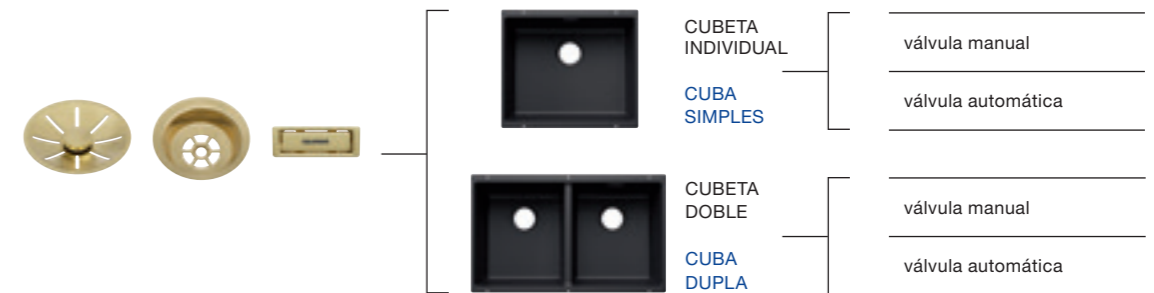

2. Elige el rebosadero y tapón-filtro InFino en el acabado que prefieras /  
Escolha o sistema de escoamento InFino com componentes coloridos que complementam a sua preferência

EL REBOSADERO Y EL TAPÓN-FILTRO ESTÁN DISPONIBLES EN LOS SIGUIENTES COLORES  
OS COMPONENTES ESTÃO DISPONÍVEIS NAS SEGUINTE CORES