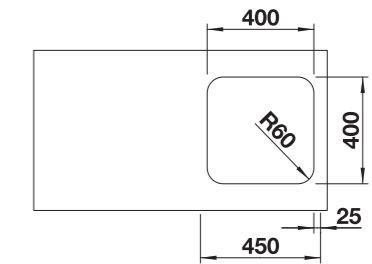

450 mm Armario soporte / Armário

Bajo encimera / Sob o tampo

Profundidad cubeta / Profundidade da cuba: 175 mm