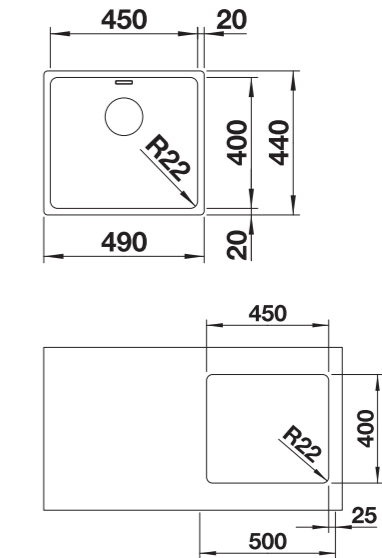

Profundidad cubeta / Profundidade da cuba: 190 mm

ANDANO 450-U

MILA