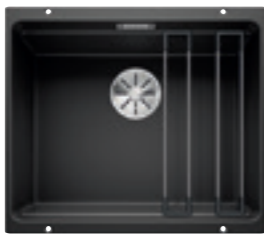

CUBETAS CUBAS

ETAGON 500-U