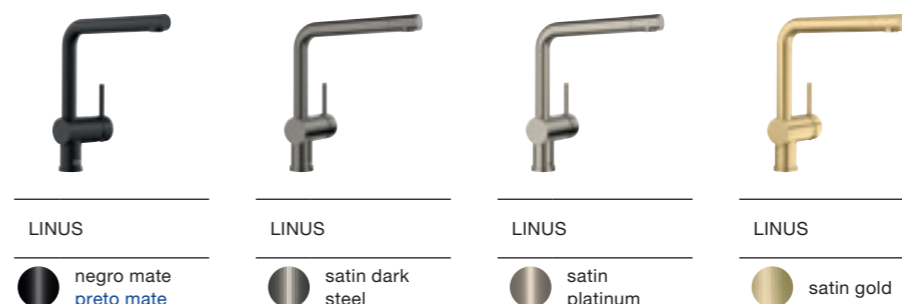

ETAGON 6

ETAGON 500-U

ETAGON 700-U

PLEON 6

PLEON 8

SUBLINE 400-U

SUBLINE 500-U

SUBLINE 700-U

SUBLINE 340/160-U

SUBLINE 350/350-U

LOS FREGADEROS ESTÁN DISPONIBLES EN LOS SIGUIENTES COLORES SILGRANIT:  
OS LAVA-LOUÇAS ESTÃO DISPONÍVEIS NAS SEGUINTE CORES SILGRANIT:

-  negro / preto
-  gris roca / cinzento-pedra
-  blanco / antracite
-  tartufo / tartufo
-  antracita / antracite
-  gris volcán / cinzento vulcão
-  blanco suave / branco suave
-  café / café

2. Elige el rebosadero y tapón-filtro InFino en el acabado que prefieras /  
Escolha o sistema de escoamento InFino com componentes coloridos que complementam a sua preferência

EL REBOSADERO Y EL TAPÓN-FILTRO ESTÁN DISPONIBLES EN LOS SIGUIENTES COLORES  
OS COMPONENTES ESTÃO DISPONÍVEIS NAS SEGUINTE CORES

-  negro mate / preto mate
-  satin dark steel
-  satin platinum
-  satin gold

3. Selecciona la grifería o la grifería drink.system  
Selecione a torneira ou sistema de água a combinar

LINUS      LINUS      LINUS      LINUS