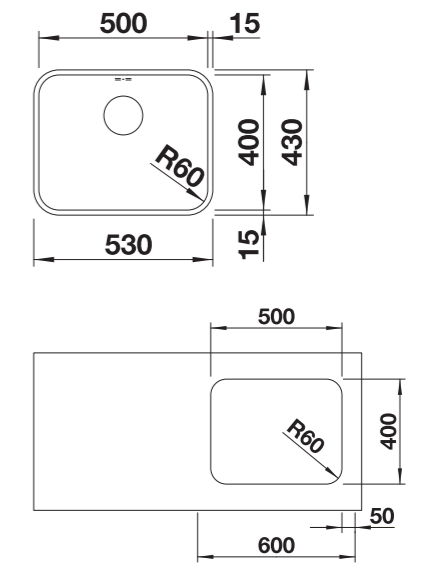

Sistema de desperdicios / Sistema de desperdícios

600 mm Armario soporte / Armário

Bajo encimera / Sob o tampo

Profundidad cubeta / Profundidade da cuba: 175 mm