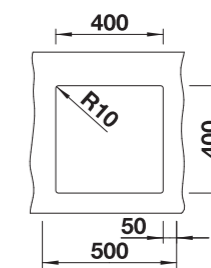

Sistema de desperdicios / Sistema de desperdícios

Profundidad cubeta / Profundidade da cuba: 190 mm

500 mm Armario soporte / Armário

Bajo encimera / Sob o tampo

InFino válvula manual / InFino válvula manual