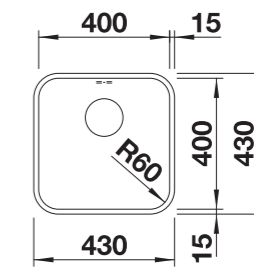

450 mm Armario soporte / Armário

Bajo encimera / Sob o tampo

Profundidad cubeta / Profundidade da cuba: 175 mm