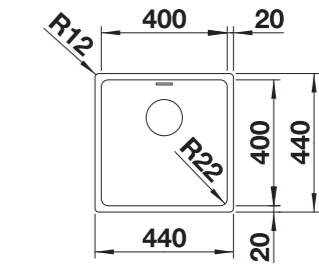

Profundidad cubeta / Profundidade da cuba: 190 mm