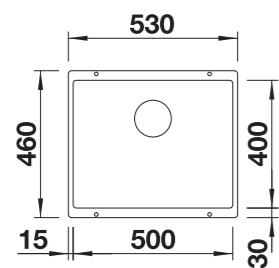

SIN CAÑO EXTRAÍBLE SEM CHUVEIRO EXTRAÍVEL		CON CAÑO EXTRAÍBLE COM CHUVEIRO EXTRAÍVEL				
MIDA	MILA	FONTAS-S II	MIDA-S	MILA-S	LINUS-S	LINUS-S
cromado cromado	cromado cromado	cromado cromado	cromado cromado	cromado cromado	cromado cromado	Look Silgranit Look Silgranit

SUBLINE 500-U Includido en el suministro: Juego de válvulas con tapón-filtro InFino de 3 y ½".
Includido: Conjunto de válvulas InFino con filtro de 3 ½".

● negro / preto	5903	5905	5913	5904	5906	5902	4015
● antracita / antracite	5501	5502	5513	5504	5503	5506	4011
● blanco suave / branco suave	5827	5826	5824	5825	5821	5823	4022
● blanco / branco	5801	5802	5813	5804	5803	5806	4013
● tartufo / tartufo	5701	5702	5713	5704	5703	5706	4014
PVP SIN IVA / PVP SEM IVA	591,00 €	592,00 €	907,00 €	666,00 €	662,00 €	755,00 €	827,00 €

RECOMENDACIÓN / RECOMENDAÇÃO **SELECT II 60/2**

Sistema de desperdicios / Sistema de desperdícios

Profundidad cubeta / Profundidade da cuba: 190 mm

600 mm Armario soporte / Armário

Bajo encimera / Sob o tampo

InFino válvula manual / InFino válvula manual