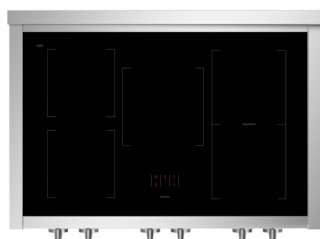

seu topo

5 INDUCAÇÕES

2 x 1,85 kW - 1 x 2,1 kW 2

zonas flexíveis x 2,1 kW