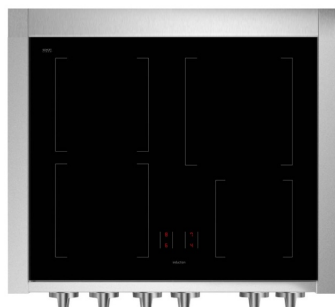

seu topo

4 INDUCAÇÕES

2 x 1,85 kW - 1 x 2,3 kW - 1 x 1,4 kW