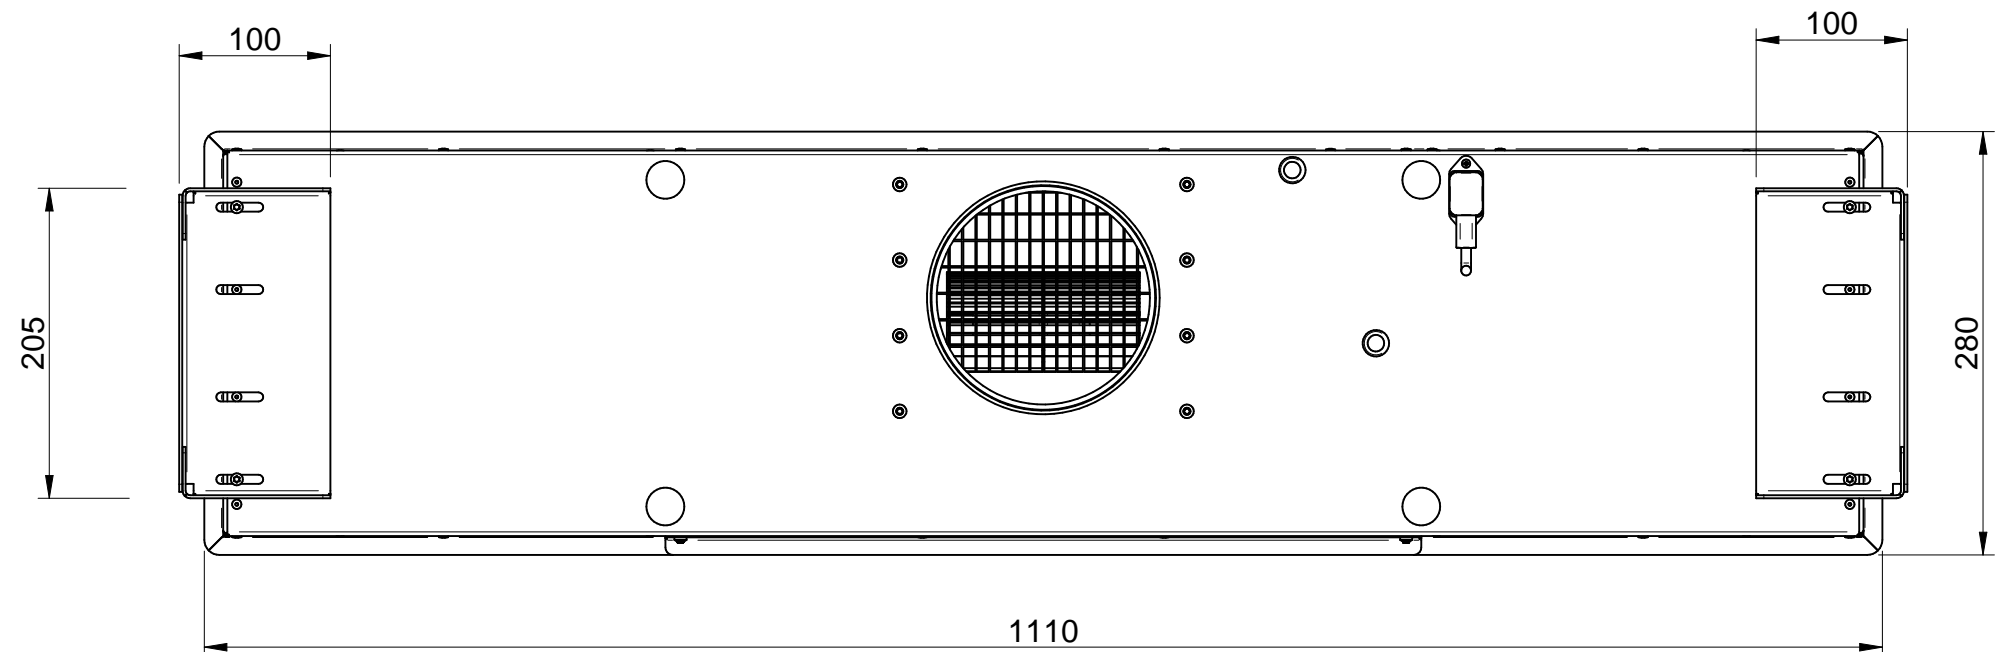

Dim. in mm unless otherwise specified Tolerances ISO 2768		Material: <b>ASSEMBLY</b>	This drawing is the property of OPERA Hausgeräte GmbH Unterm Wolfsberg 9/9a 75177 Pforzheim, Germany
Date:	Name:	Title:	
Drawn:	<b>18/01/2022</b>	<b>GR</b>	<b>LLANO BUILT IN 1110 - TECHNICAL DRAWINGS</b>
Verified.:	-	-	
Rev.:	<b>00</b>	-	
<b>OPERA</b> www.operahsg.com		Model: <b>BLL111 A/B</b>	Scale: <b>1:7</b>
		Drawing: <b>BLL111 A/B</b>	
			 A3

Dim. in mm unless otherwise specified Tolerances ISO 2768			Material: <b>ASSEMBLY</b>	This drawing is the property of OPERA Hausgeräte GmbH Unterm Wolfsberg 9/9a 75177 Pforzheim, Germany	
	Date:	Name:	<b>LLANO BUILT IN 1110 - TECHNICAL DRAWINGS</b> Scale: <b>1:5</b> 		
Drawn:	<b>18/01/2022</b>	<b>GR</b>			
Verified.:	-	-			
Rev.:	<b>00</b>	-			
 <a href="http://www.operahsg.com">www.operahsg.com</a>			Model: <b>BLL111 A/B</b>	 <b>A3</b>	
			Drawing: <b>BLL111 A/B</b>		