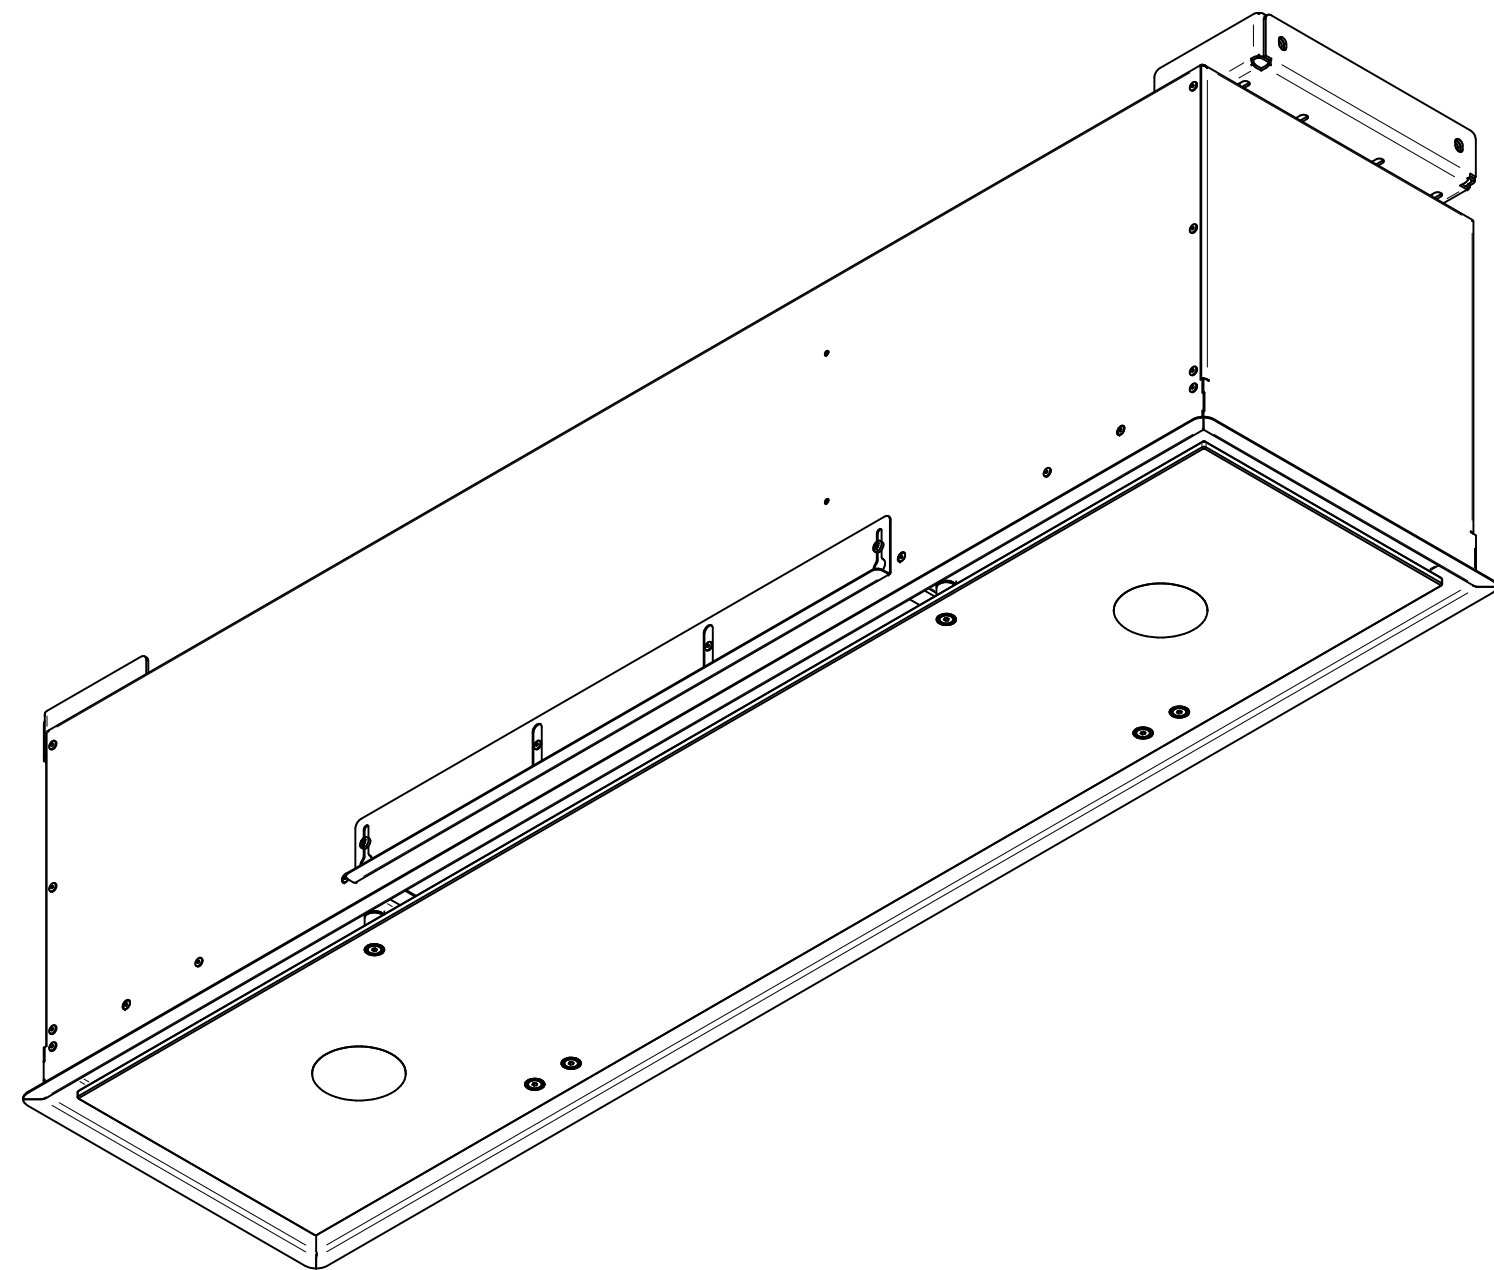

Dim. in mm unless otherwise specified Tolerances ISO 2768		Material: <b>ASSEMBLY</b>	This drawing is the property of OPERA Hausgeräte GmbH Unterm Wolfsberg 9/9a 75177 Pforzheim, Germany
Date:	Name:	Title:	
Drawn:	<b>18/01/2022</b>	<b>GR</b>	<b>LLANO BUILT IN 1110 - TECHNICAL DRAWINGS</b>
Verified.:	-	-	
Rev.:	<b>00</b>	-	
<b>OPERA</b> www.operahsg.com		Model: <b>BLL111 A/B</b>	Scale: <b>1:7</b>
		Drawing: <b>BLL111 A/B</b>	
			 A3

Dim. in mm unless otherwise specified Tolerances ISO 2768			Material: <b>ASSEMBLY</b>	This drawing is the property of OPERA Hausgeräte GmbH Unterm Wolfsberg 9/9a 75177 Pforzheim, Germany	
	Date:	Name:	<b>LLANO BUILT IN 1110 - TECHNICAL DRAWINGS</b> Scale: <b>1:5</b> 		
Drawn:	<b>18/01/2022</b>	<b>GR</b>			
Verified.:	-	-			
Rev.:	<b>00</b>	-			
 <a href="http://www.operahsg.com">www.operahsg.com</a>			Model: <b>BLL111 A/B</b>	 <b>A3</b>	
			Drawing: <b>BLL111 A/B</b>		