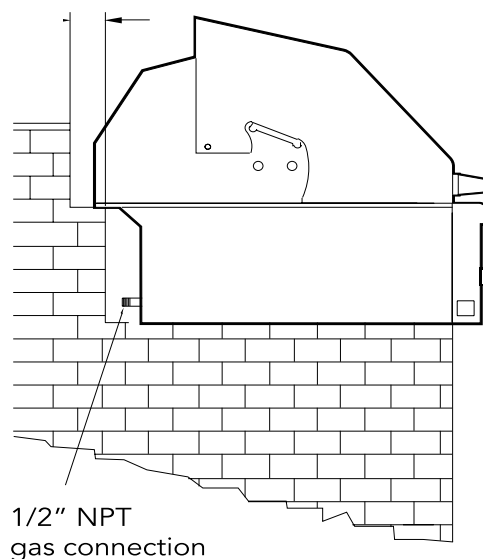

3" CLEARANCE