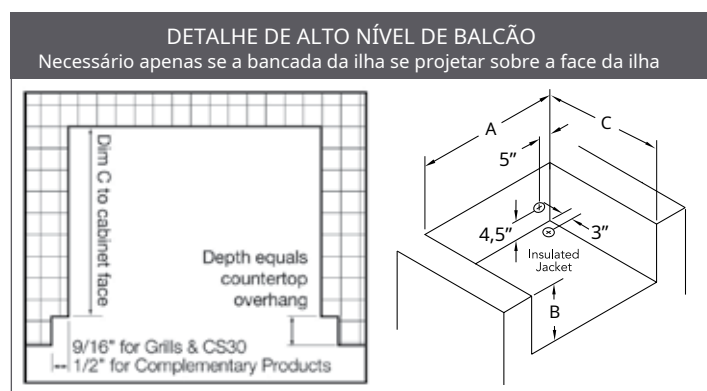

Especificações

GRELHADORES

MODELO	A	B	C
VQGI5300	29h00	10.88	24,50
VQGI5360	35,00	10.13	22h00
VQGI5420	41,00	10.88	24,50
VQGI5540	53,00	10.88	24,50

COM JAQUETA ISOLADA INSTALADA

MODELO	A	B	C
VIJ5300	36,00	11.63	26,50
VIJ5360	42,00	11.63	24h00
VIJ5420	48,00	11.63	26,50
VIJ5540	60,00	11.63	26,50

COMPACTOS

QUEIMADORES LATERAIS

MODELO	A	B	C
VQGI5300	29h00	10.88	24,50
VQGI5360	35,00	10.13	22h00
VQGI5420	41,00	10.88	24,50
VQGI5540	53,00	10.88	24,50

QUEIMADORES CENTRAIS

MODELO	AA	B	CC
VQGI5300	2288.5.500	1100.00	2200.500
VQGI5360	4400.2.255	199.3388	2244.500