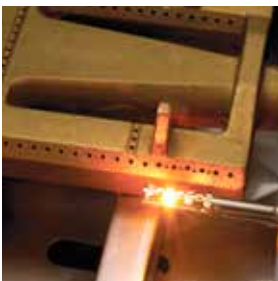

QUEIMADORES DE LATÃO FUNDIDOS

§Garantia de vida

§Projeto de queimador comercial §Classificado em 25.000 BTUs cada §Queimadores de latão fundido pesado irradiam aquecer de forma eficaz