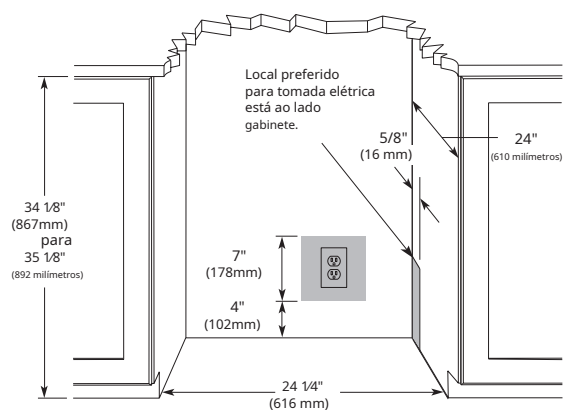

Gabinete Recortado

garantia

- 1 ano (peças e mão de obra) / 5 anos sistema selado (peças)
- + **Garantia adicional de 1 ano (peças e mão de obra) sem custo com registro do produto**

Notas de instalação

- Largura de corte de 24" suficiente se a porta se projetar além dos armários adjacentes
- Nenhuma folga adicional é necessária para ventilação
- Não obstrua o fluxo de ar da grade frontal

Visite u-line.com para ver o Guia do usuário e o Manual de serviço deste modelo. Todas as especificações estão sujeitas a alterações sem aviso prévio.

8900 North 55th Street • Milwaukee, Wisconsin 53223 EUA • +1.414.354.0300 • sales@u-line.com • u-line.com