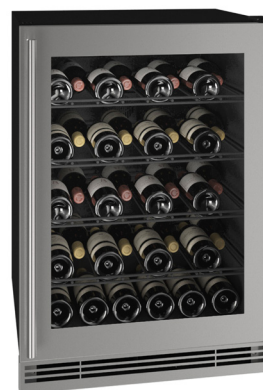

HWC024·Refrigerador de vinhos 24"·1 classe

Moldura inoxidável

Características principais

- O sistema de resfriamento por convecção fornece resfriamento rápido e temperatura consistente
- O interior inferior estendido maximiza as opções de armazenamento
- interior preto
- Porta de vidro termopane duplo revestida com gás de argônio LowE fornece proteção contra luz UV prejudicial
- Grade de aço inoxidável e porta full-wrap
- Quatro prateleiras fixas para vinhos pretos
- As prateleiras para vinhos acomodam uma variedade de tamanhos de garrafas, incluindo garrafas de champanhe e magnum
- Controle de teclado digital
- Faixa de temperatura: 34°F a 60°F
- Iluminação LED branca brilhante
- Volume de 5,7 pés cúbicos comporta até 38 garrafas de vinho (750 ml)
- Cabo de aço inoxidável (7/8" de diâmetro)
- A porta reversível de campo é enviada com dobradiças à direita
- O modelo integrado requer painel de porta personalizado de 3/4" e puxador (não fornecido pela U-Line)
- Integrado ou independente
- Quatro pés de nivelamento ajustáveis

Detalhes do modelo

Modelo	Tensão/Hz	batente de porta	Terminar	Peso
UHWC024-SG01A	115/60	campo reversível	Moldura inoxidável	124 libras

Acessórios

Modelo	Descrição	Terminar	Peso
ULAFREESTANDB	Kit independente	Preto	3 libras

HWC024•Refrigerador de vinhos 24"•1 classe

Especificações

Modelo	HWC024
Amplificadores: Correndo (115 v)	1,2 A
Capacidade: Garrafa de Vinho (750 ml)	38
Capacidade: Volume (pés cúbicos)	5.7
Dimensões: Profundidade do Produto	22 1/2" / 572 mm
Dimensões: Altura do produto	34 1/8" / 867 mm
Dimensões: Largura do produto	23 15/16" / 608 mm
ESTRELA DE ENERGIA	Não
Consumo de energia: médio. Por ano	278 kWh
Tipo de Refrigerante	R600a (1,23 onças)
Sabá (certificado Star K)	Sim
Faixa de temperatura	34°F a 60°F