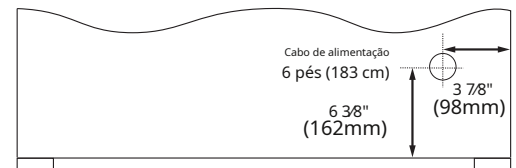

HWC024•Refrigerador de vinhos 24"•1 classe

Especificações

Modelo	HWC024
Amplificadores: Correndo (115 v)	1,2 A
Capacidade: Garrafa de Vinho (750 ml)	38
Capacidade: Volume (pés cúbicos)	5.7
Dimensões: Profundidade do Produto	22 1/2" / 572 mm
Dimensões: Altura do produto	34 1/8" / 867 mm
Dimensões: Largura do produto	23 15/16" / 608 mm
ESTRELA DE ENERGIA	Não
Consumo de energia: médio. Por ano	278 kWh
Tipo de Refrigerante	R600a (1,23 onças)
Sabá (certificado Star K)	Sim
Faixa de temperatura	34°F a 60°F

Voltar

Gabinete Recortado

garantia

- 1 ano (peças e mão de obra) / 5 anos sistema selado (peças)
- + **Garantia adicional de 1 ano (peças e mão de obra) sem custo com registro do produto**

Notas de instalação

- Largura de corte de 24" suficiente se a porta se projetar além dos armários adjacentes
- Nenhuma folga adicional é necessária para ventilação
- Não obstrua o fluxo de ar da grade frontal

Visite u-line.com para ver o Guia do usuário e o Manual de serviço deste modelo. Todas as especificações estão sujeitas a alterações sem aviso prévio.

8900 North 55th Street • Milwaukee, Wisconsin 53223 EUA • +1.414.354.0300 • sales@u-line.com • u-line.com