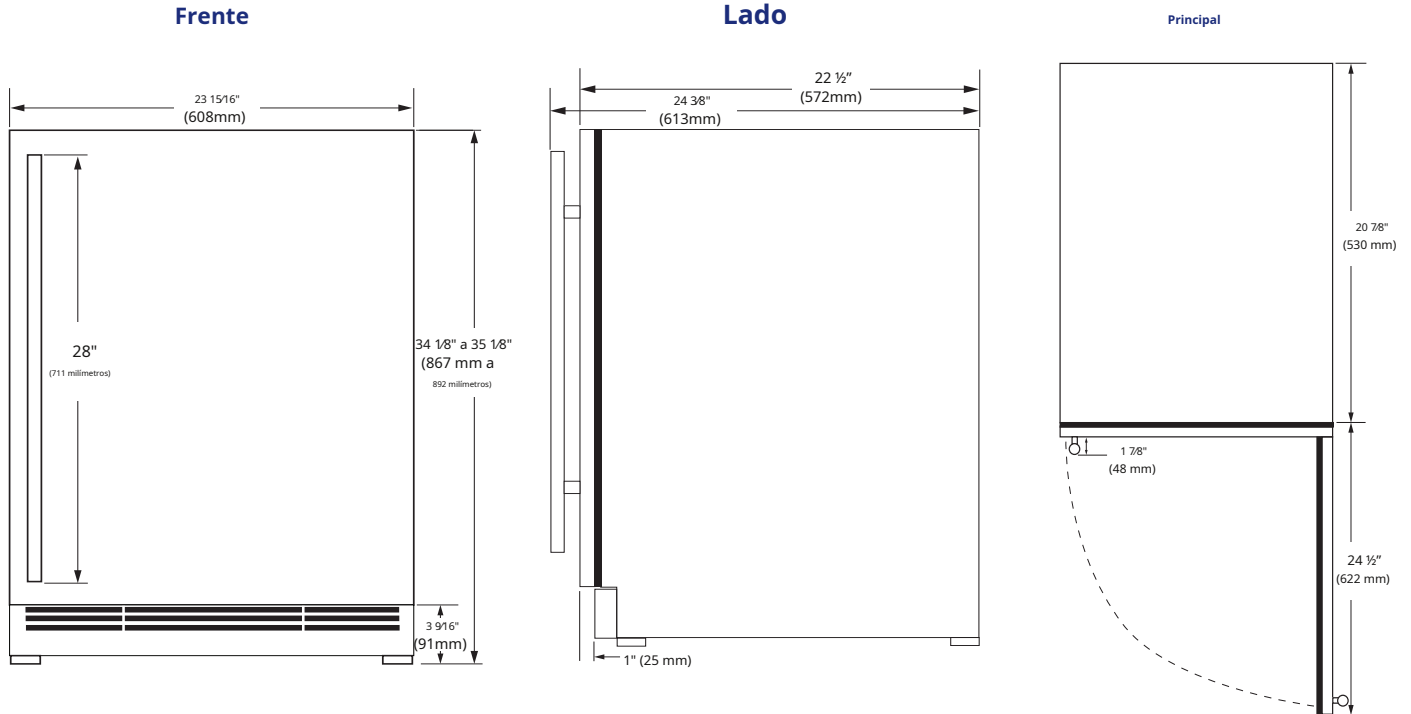

HWC024•Refrigerador de vinhos 24"•1 classe

Especificações

Modelo	HWC024
Amplificadores: Correndo (115 v)	1,2 A
Capacidade: Garrafa de Vinho (750 ml)	38
Capacidade: Volume (pés cúbicos)	5.7
Dimensões: Profundidade do Produto	22 1/2" / 572 mm
Dimensões: Altura do produto	34 1/8" / 867 mm
Dimensões: Largura do produto	23 15/16" / 608 mm
ESTRELA DE ENERGIA	Não
Consumo de energia: médio. Por ano	278 kWh
Tipo de Refrigerante	R600a (1,23 onças)
Sabá (certificado Star K)	Sim
Faixa de temperatura	34°F a 60°F